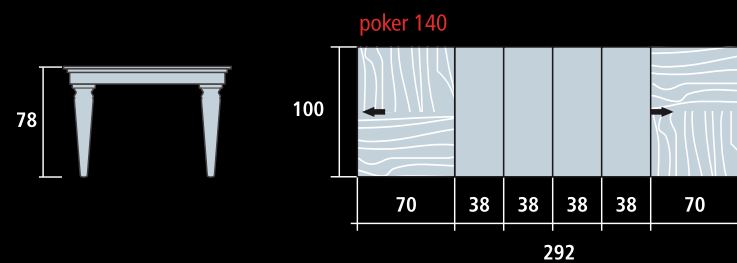

GAMBE

tornita
di grosso spessore

STRUTTURA

Multistrati

PIANO

poker 140
Laminato
Colori
Ciliegio bellagio 4362
Wengè 4384
Wengè 313
Rovere chiaro 4420

poker 140
legno impiallacciato essenza **Rovere**
Colori
Rovere Ciliegio
Rovere Wenghè
Rovere Chiaro
Rovere Tabacco
Rovere Bianco
Rovere Naturale
Rovere Grigio

**Possibili varianti
colori a campione (vedi listino)*

MISURE

poker 140
140 → (292) x 100

ALLUNGHE

poker 140
4 X 38 (100)

POSTI

poker 140
6 → 12

Tutte le unità di misura sono espresse in cm.