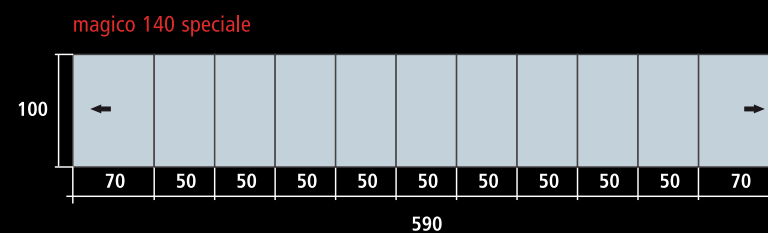

Colori
Faggio Noce chiaro
Faggio Noce scuro
Faggio Ciliegio chiaro
Faggio Ciliegio scuro
Faggio Naturale

**Possibili varianti*
colori a campione

MISURE

magico 115
115 → (380) x 90

magico 140
140 → (440) x 100

magico 140 special
140 → (590) x 100

magico maxi 210
210 → (510) x 100

ALLUNGHE

magico 115
7 X 38 (90)

magico 140
6 X 50 (100)

magico 140 special
9 X 50 (100)

magico max 210
6 X 50 (100)

POSTI

magico 115
4 → 16

magico 140
6 → 20

magico 140 special
6 → 26

magico max 210
10 → 22

Tutte le unità di misura sono espresse in cm.