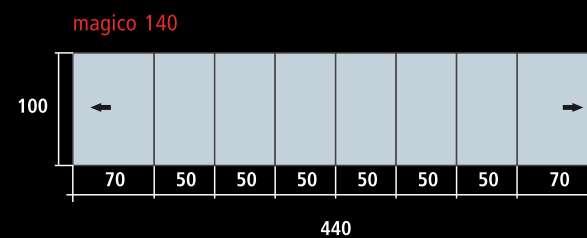

Colori
Faggio Noce chiaro
Faggio Noce scuro
Faggio Ciliegio chiaro
Faggio Ciliegio scuro
Faggio Naturale

**Possibili varianti*
colori a campione

MISURE

magico 115
115 → (380) x 90

magico 140
140 → (440) x 100

magico 140 special
140 → (590) x 100

magico maxi 210
210 → (510) x 100

ALLUNGHE

magico 115
7 X 38 (90)

magico 140
6 X 50 (100)

magico 140 special
9 X 50 (100)

magico max 210
6 X 50 (100)

POSTI

magico 115
4 → 16

magico 140
6 → 20

magico 140 special
6 → 26

magico max 210
10 → 22

Tutte le unità di misura sono espresse in cm.