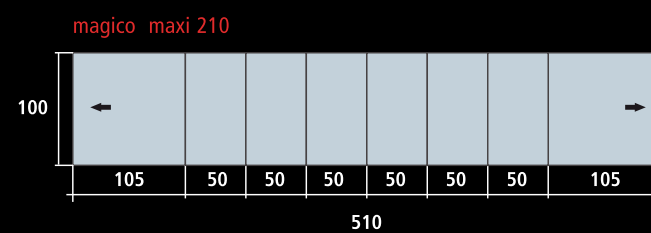

Colori
Faggio Noce chiaro
Faggio Noce scuro
Faggio Ciliegio chiaro
Faggio Ciliegio scuro
Faggio Naturale

**Possibili varianti*
colori a campione

MISURE

magico 115
115 → (380) x 90

magico 140
140 → (440) x 100

magico 140 special
140 → (590) x 100

magico maxi 210
210 → (510) x 100

ALLUNGHE

magico 115
7 X 38 (90)

magico 140
6 X 50 (100)

magico 140 special
9 X 50 (100)

magico max 210
6 X 50 (100)

POSTI

magico 115
4 → 16

magico 140
6 → 20

magico 140 special
6 → 26

magico max 210
10 → 22

Tutte le unità di misura sono espresse in cm.