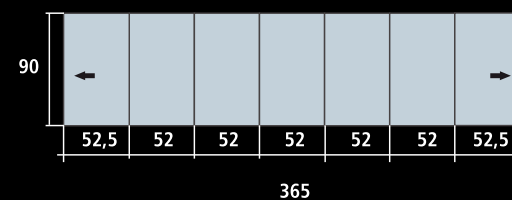

105 → (365) x 90

lem 8G 130

130 → (442) x 90

lem 8G 160

160 → (472) x 90

ALLUNGHE

lem 8G 105

5 X 52 (90)

lem 8G 130

6 X 52 (90)

lem 8G 160

6 X 52 (90)

POSTI

lem 8G 105

4 → 16

lem 8G 130

6 → 20

lem 8G 160

6 → 22

Lem 8G 105

Lem 8G 130

Lem 8G 160

Tutte le unità di misura sono espresse in cm.