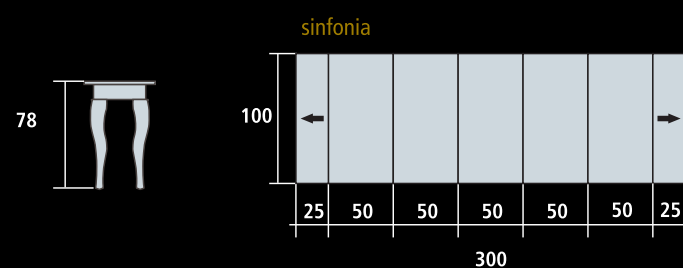

Colori a campione

Colore decapato

Anticatura

(vedi listino)

MISURE

sinfonia laminato e legno

50 → (300) x 100

ALLUNGHE

sinfonia laminato e legno

5 x 50 (100)

**opzione puff*

6 x 38 (50 ripiegate)

POSTI

sinfonia laminato e legno

2 → 12 - 14

Tutte le unità di misura sono espresse in cm.